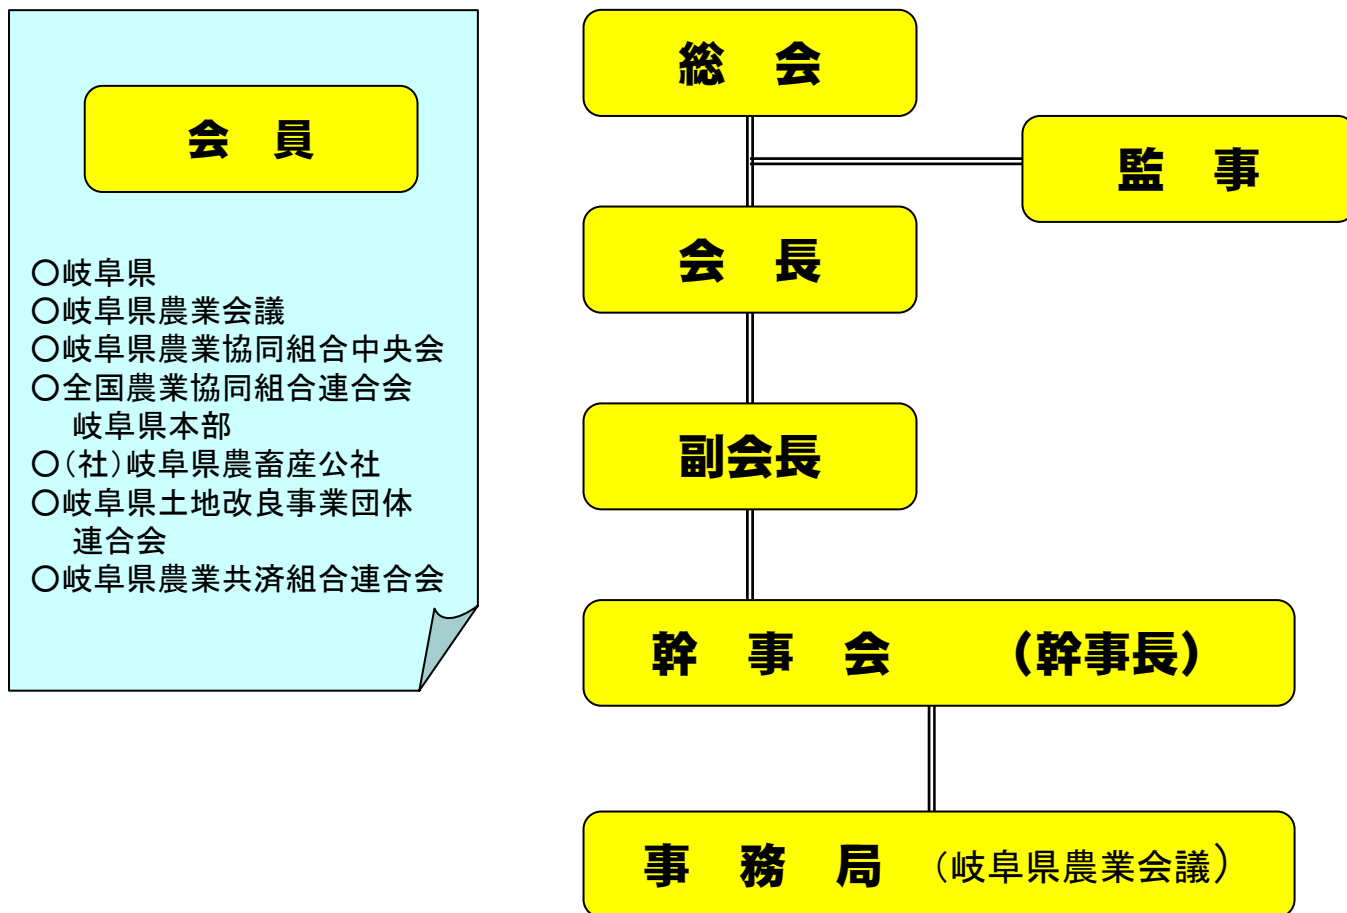

岐阜県担い手育成総合支援協議会組織体系図

岐阜県担い手育成総合支援協議会役員

会長 岐阜県農業会議会長
副会長 岐阜県農業協同組合中央会専務理事
監事 (社)岐阜県農畜産公社理事長
 全国農業協同組合連合会岐阜県本部長