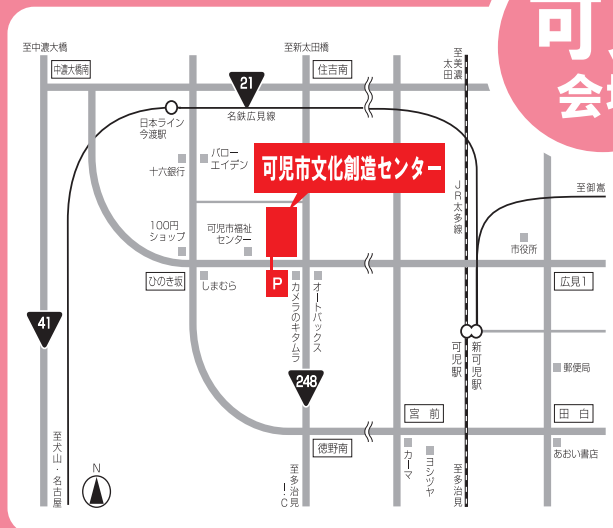

日時：平成22年5月30日(日)

10:30~15:30

会場：可児市文化創造センター(アーラ)
演劇ロフト

〒509-0203

可児市下恵土3433-139

TEL:0574-60-3311 FAX:0574-60-3312

日時：平成22年6月6日(日)

10:30~15:30

会場：県民ふれあい会館
301中会議室

〒500-8384

岐阜市藪田南5-14-53

TEL:058-277-1111