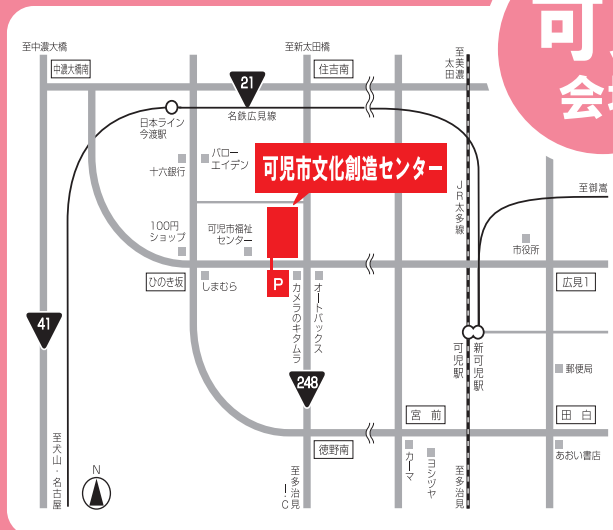

可児市下恵土3433-139

TEL:0574-60-3311 FAX:0574-60-3312

可児
会場

日時：平成23年2月27日(日)

10:30~15:30

会場：高山市民文化会館
3-11講堂

〒506-0053

高山市昭和町1-188-1