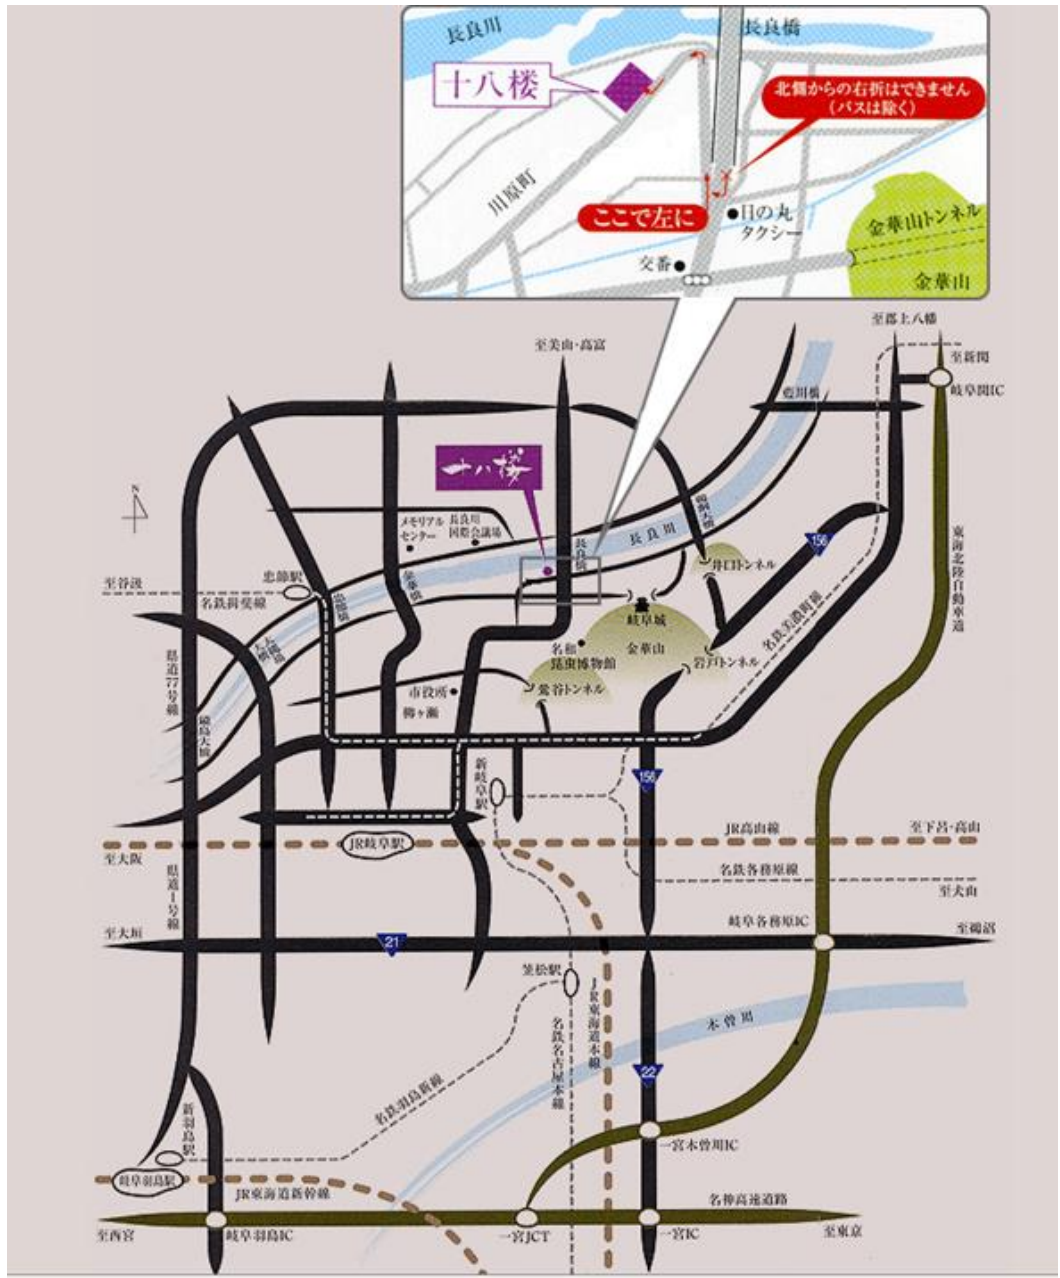

10. 案内図

十八楼 2階 コンベンションホール扇の間
〒500-8009 岐阜市湊町10番地 電話 058-265-1551
※無料駐車場が利用できます