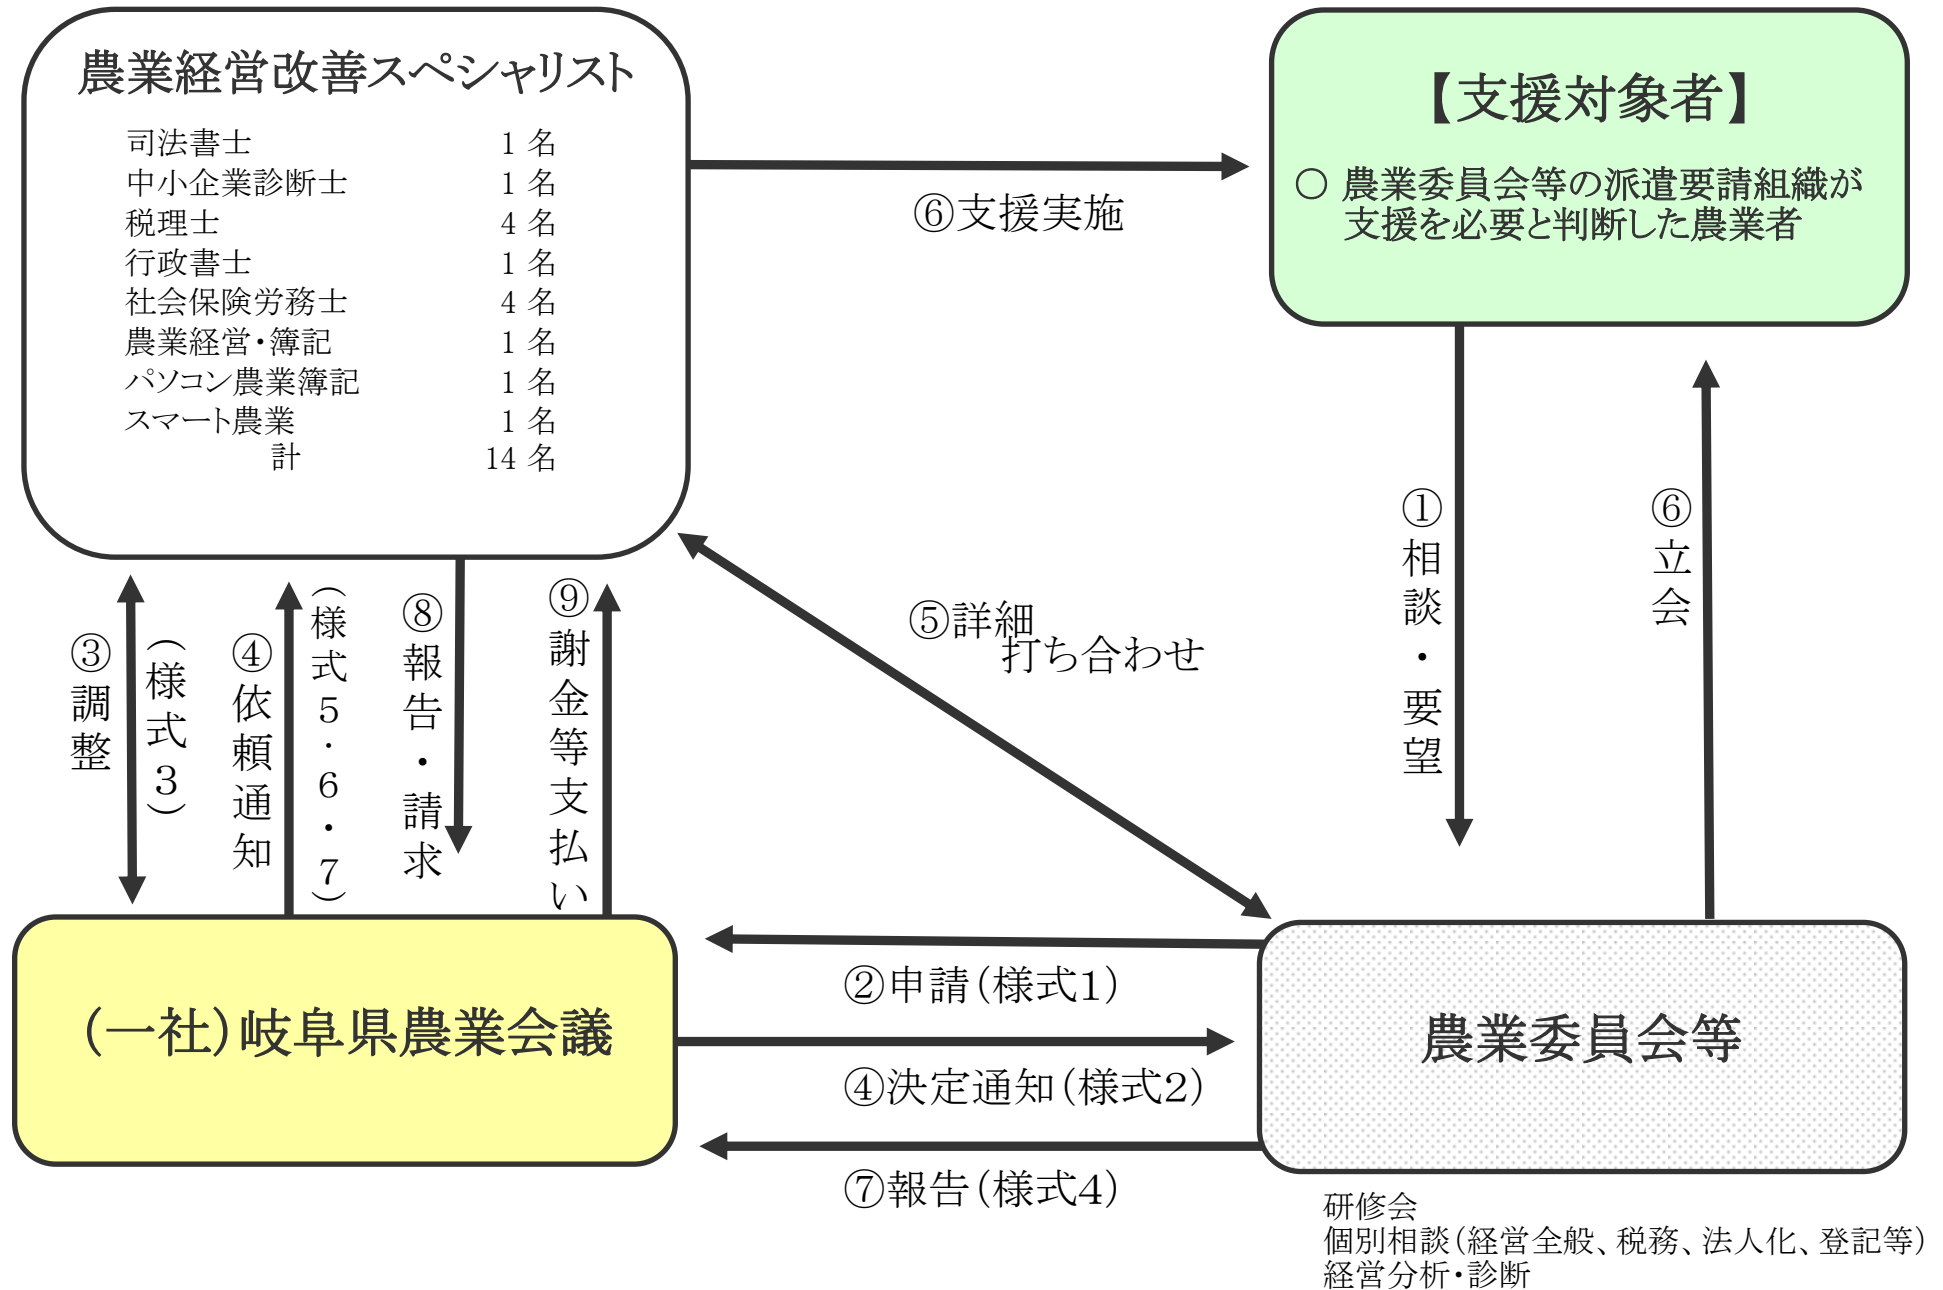

令和5年度農業経営改善スペシャリストの地域派遣フロー図

※機構集積支援事業活用(広域的な農地利用調整活動等への支援事業 その他特任活動)