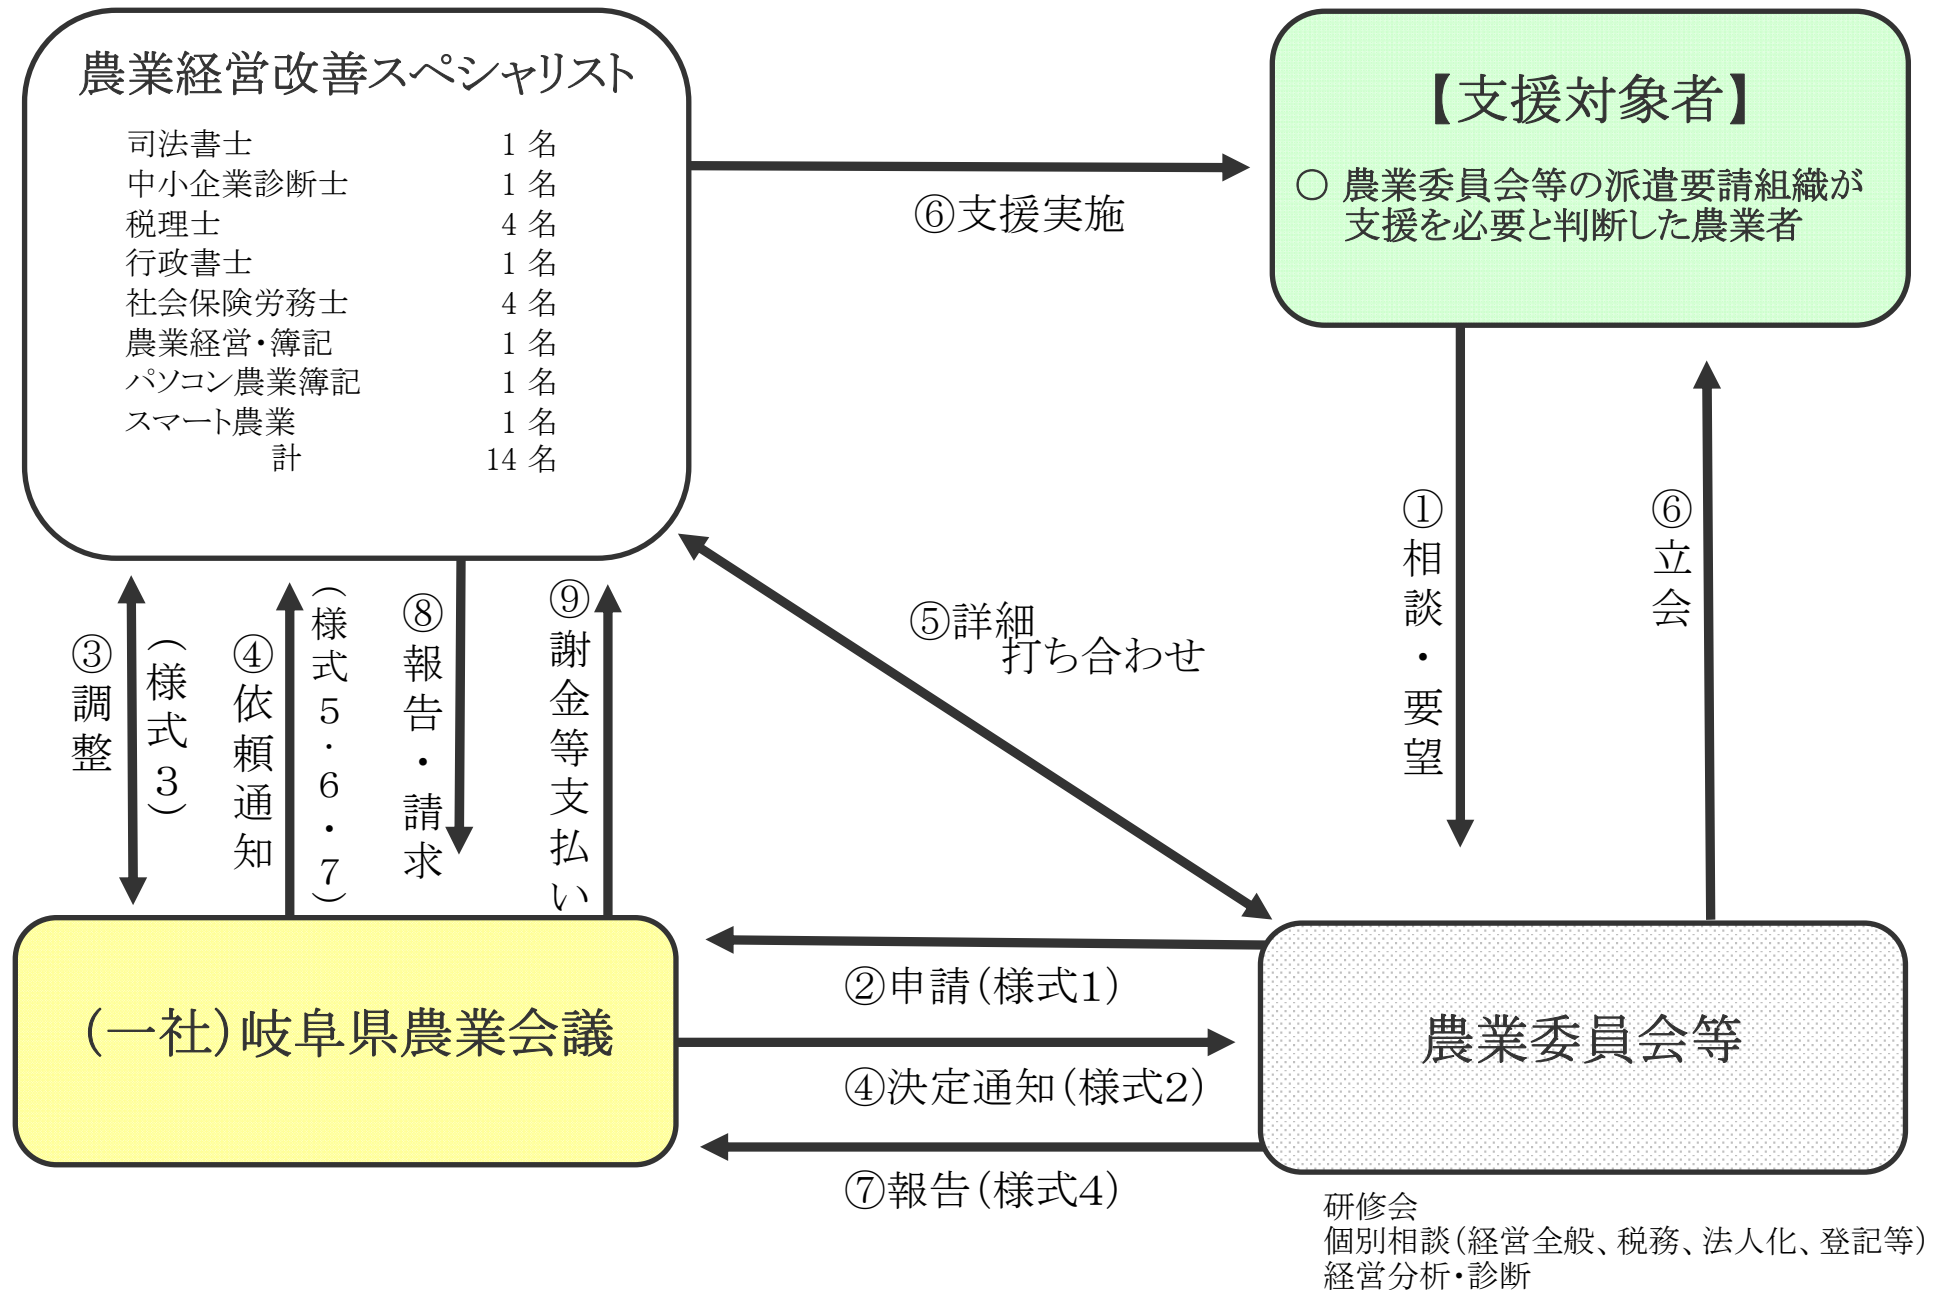

令和6年度農業経営改善スペシャリストの地域派遣フロー図

※機構集積支援事業活用(広域的な農地利用調整活動等への支援事業 その他特任活動)